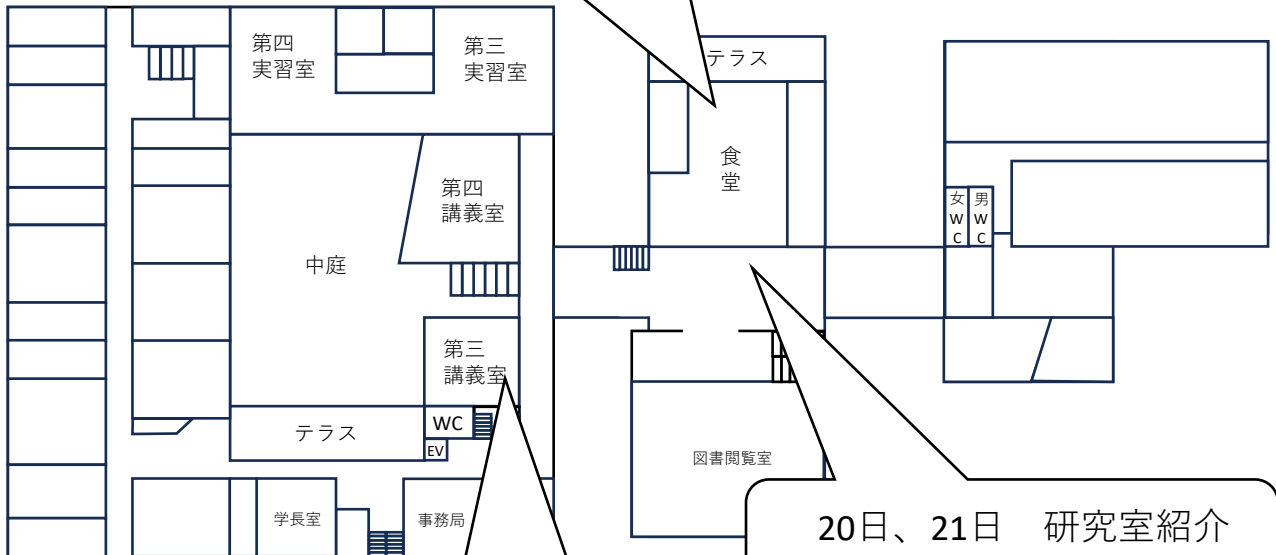

校内見取り図 2F

20日 早食い大会 12:30~13:00

20日、21日 研究室紹介
10:00~

20日 食育SAT 11:00~14:00

OFF HOUSE 三田洞店
TEL: 058-236-0039

- コーヒー
- 軽食
- お弁当
- お惣菜
- お飲み物
- お菓子
- お弁当
- お惣菜
- お飲み物
- お菓子

くねくね 正木店
岐阜市正木 1256-1 TEL/058-294-1188
定休日/無休 営業時間/11:00~24:30