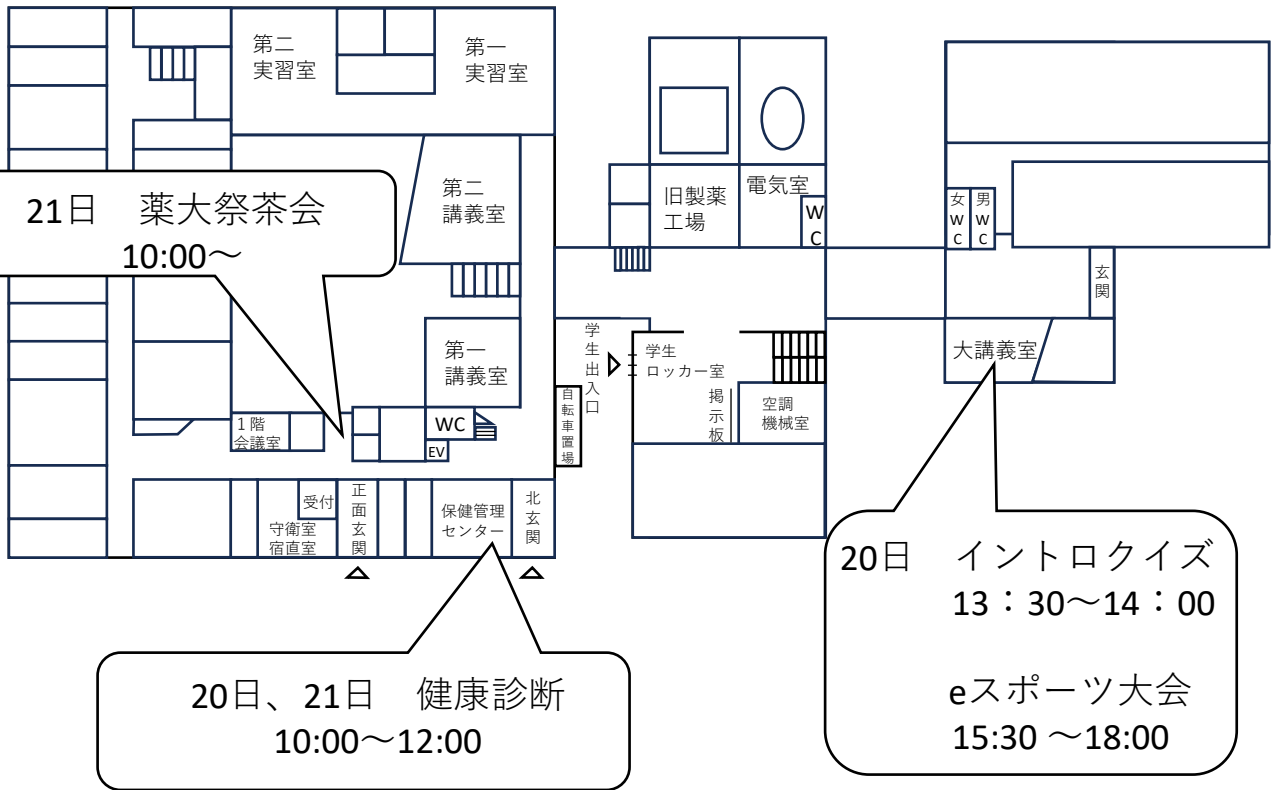

校内見取り図 1F

お部屋探しはニッショーへ
学生様割引あり♪

学生さんのお部屋探し

株式会社 ニッショー-岐阜北支店
岐阜市福光東2丁目2番5号

058-295-1200
<http://www.nissho-apn.co.jp/>

LINE@

OPEN

平日 / AM10:00~最終受付PM7:00
土日祝 / AM 9:00~最終受付PM5:00

Buzz Hair

We suggest a better condition to you

ADDRESS / 岐阜市福光東2-2-4 2F
TEL / 058-233-3793 (予約優先)
定休日 / 毎週月曜日・第1日曜日・第3火曜日